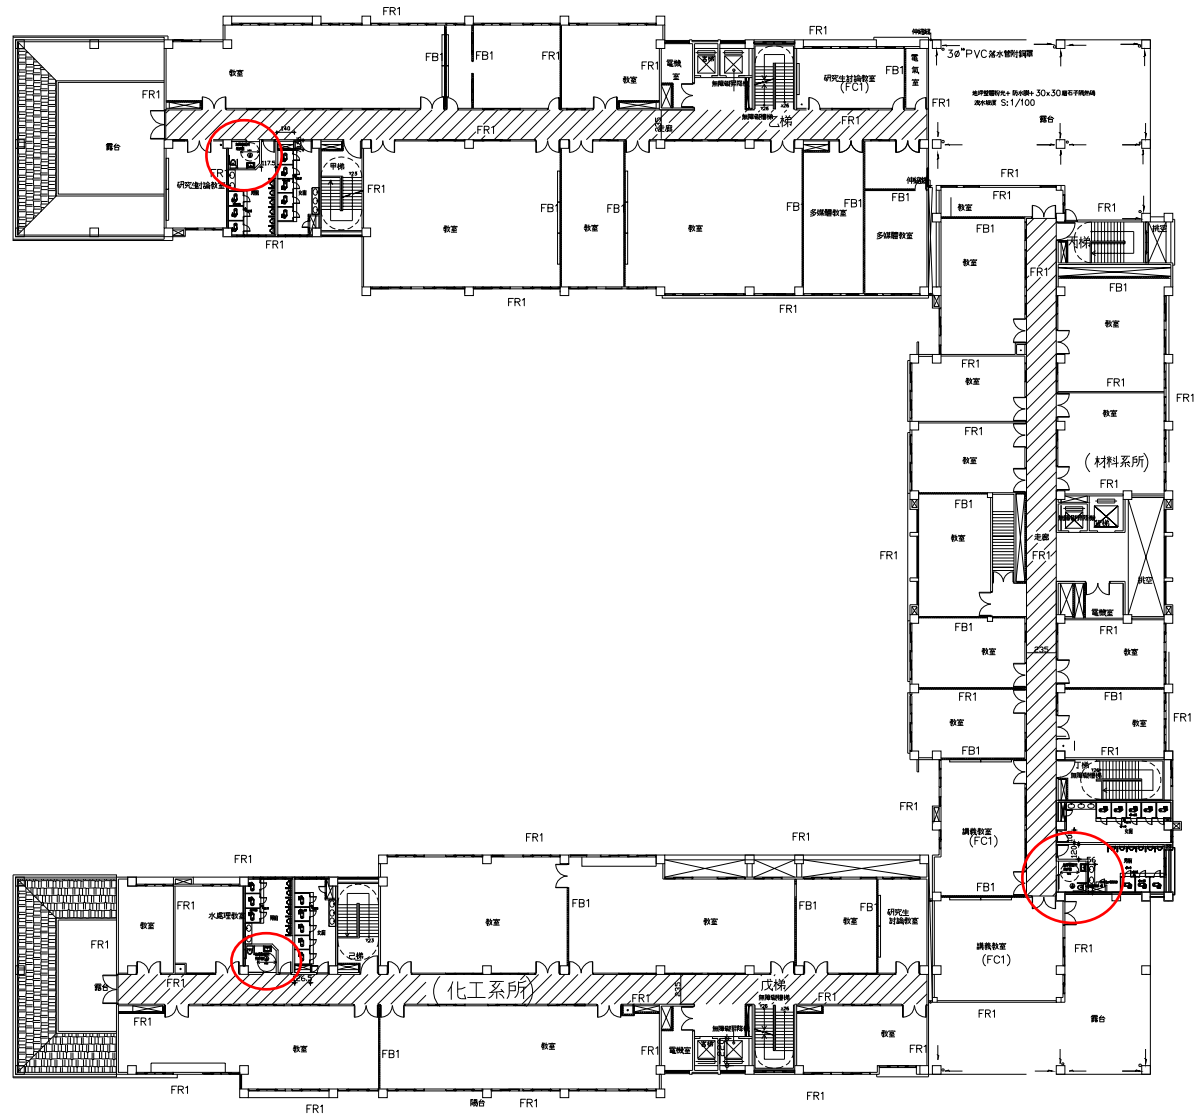

N.S

張數

檔名

業主 國立聯合大學

圖名 理工二館2F

繪圖

審核

比例

日期

N.S

張數

檔名

業主 國立聯合大學

繪圖

比例 N.S

張數