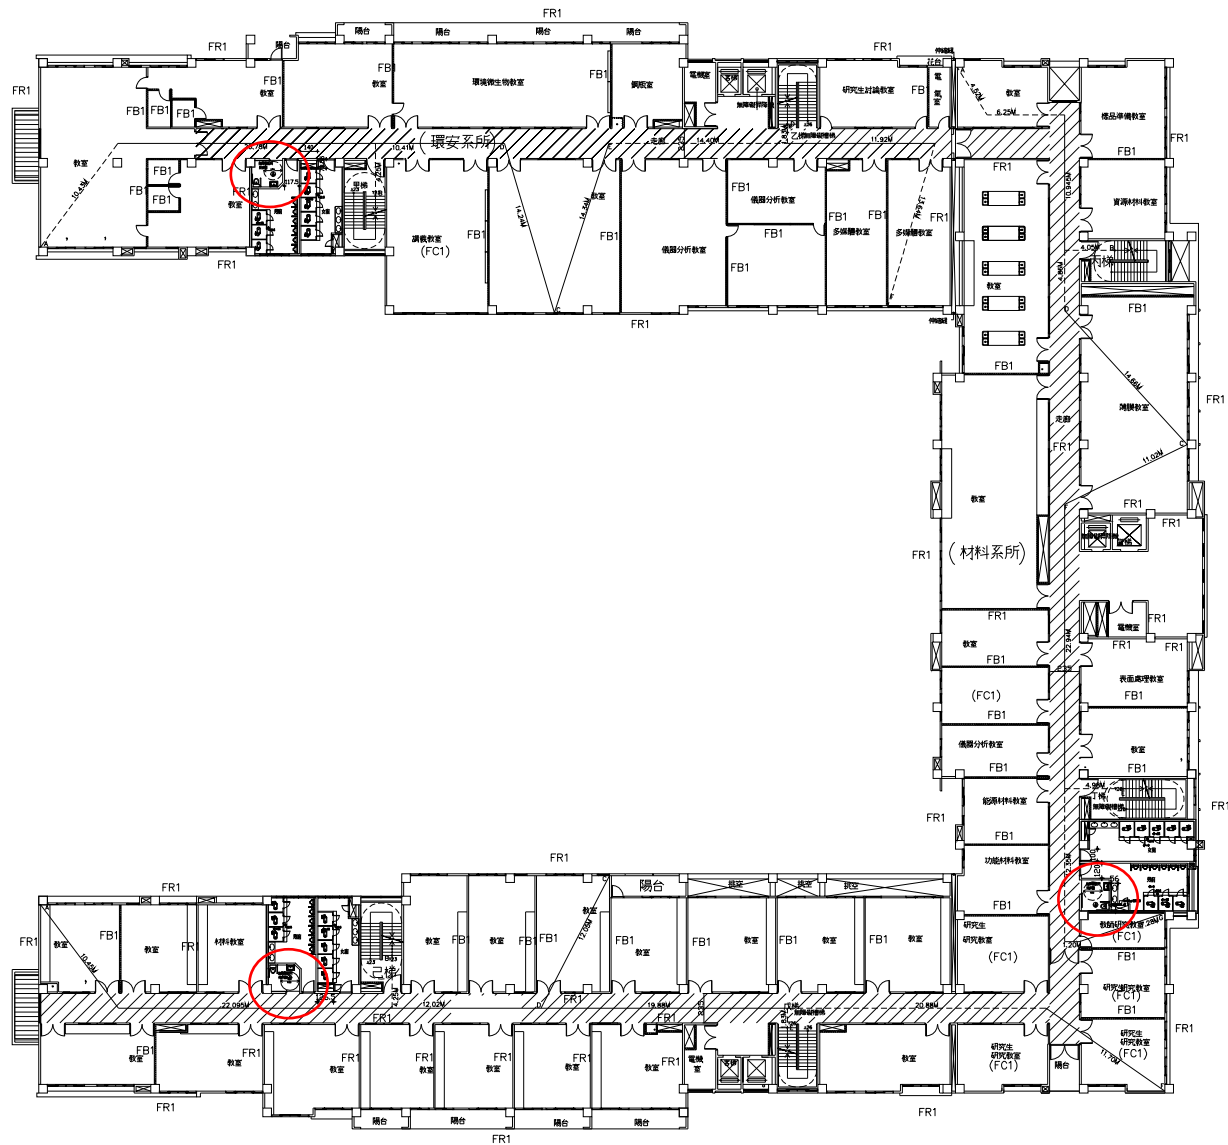

張數

檔名

業主 國立聯合大學

圖名 理工二館3F

繪圖

審核

比例

日期

N.S

張數

檔名

業主 國立聯合大學

圖名 理工二館2F

繪圖

審核

比例