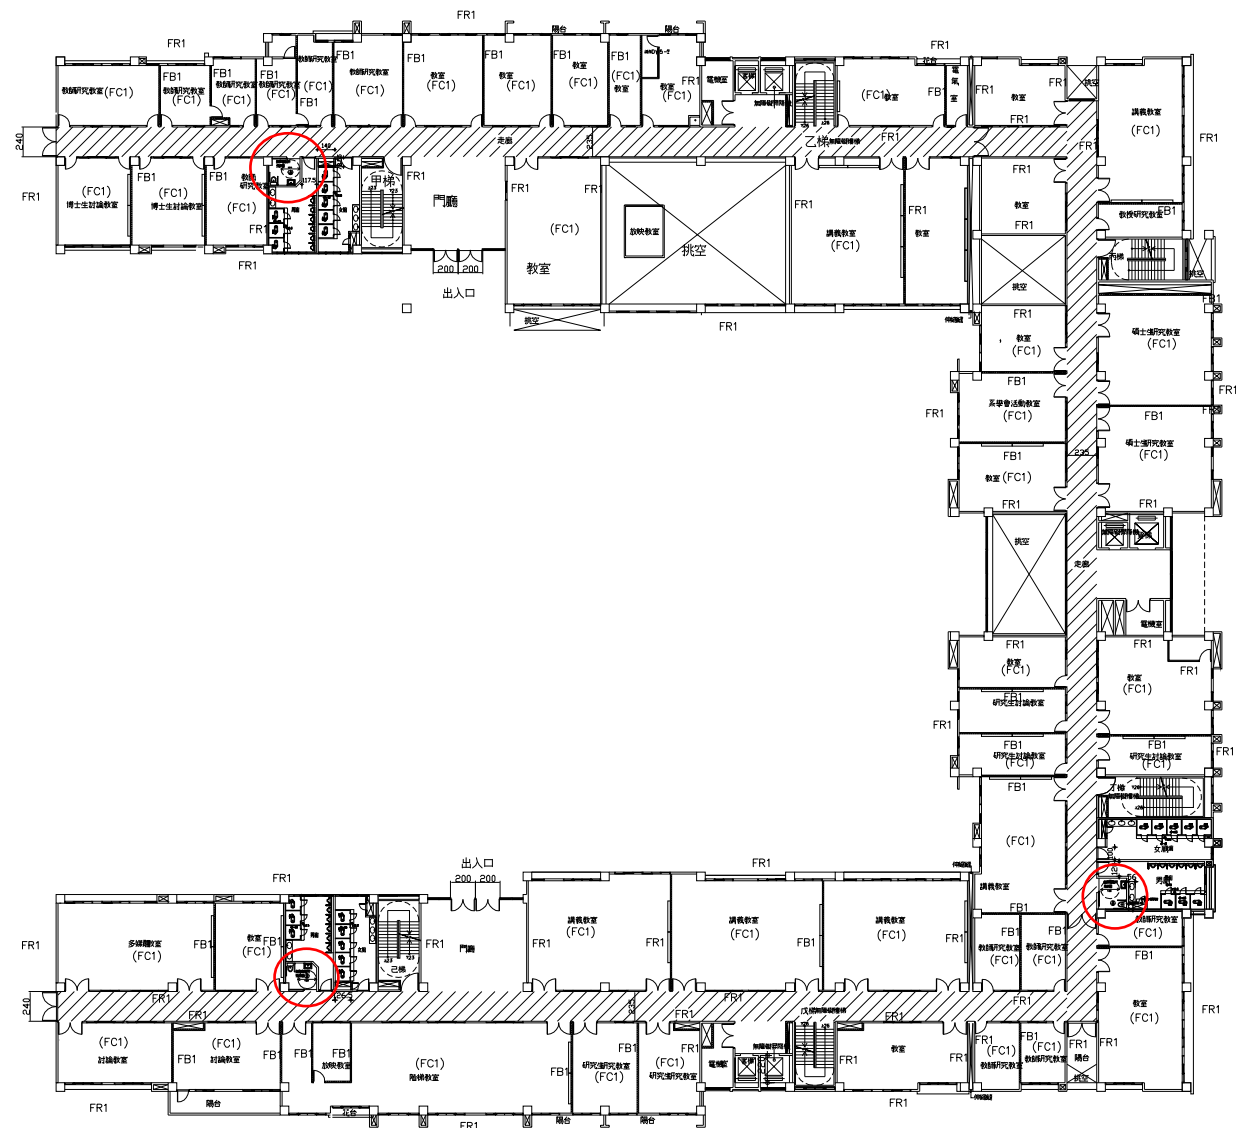

業主 國立聯合大學

圖名 理工二館2F

繪圖

審核

比例

日期

N.S

張數

檔名

業主 國立聯合大學

圖名 理工二館2F

繪圖

審核

比例

日期

N.S