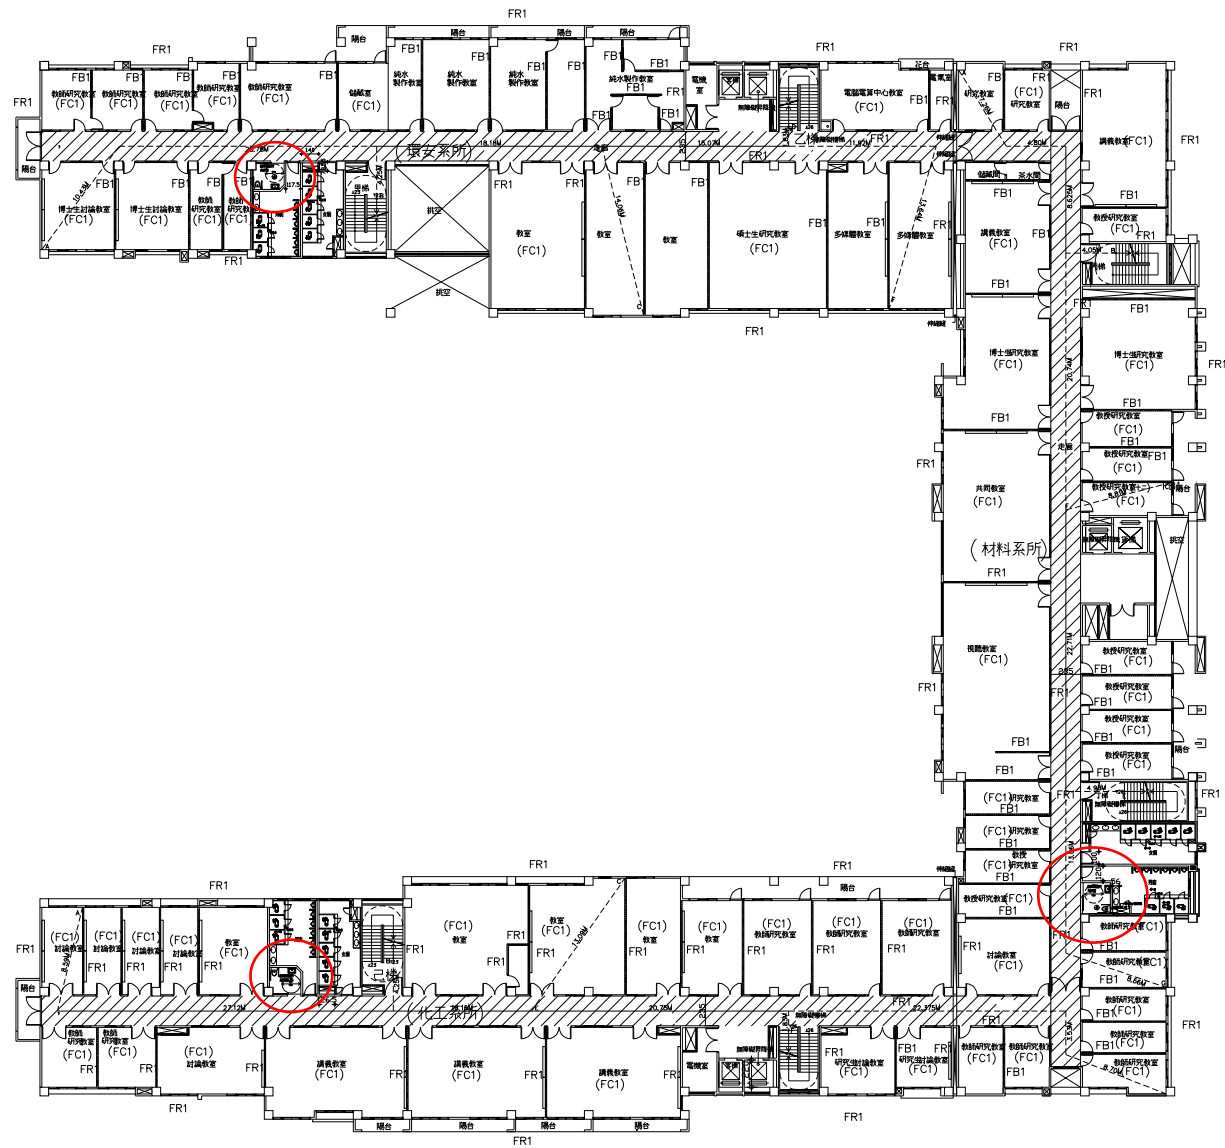

檔名

業主 國立聯合大學

圖名 理工二館2F

繪圖

審核

比例

日期

N.S

張數

檔名

業主 國立聯合大學

圖名 理工二館3F

繪圖

審核

比例

日期